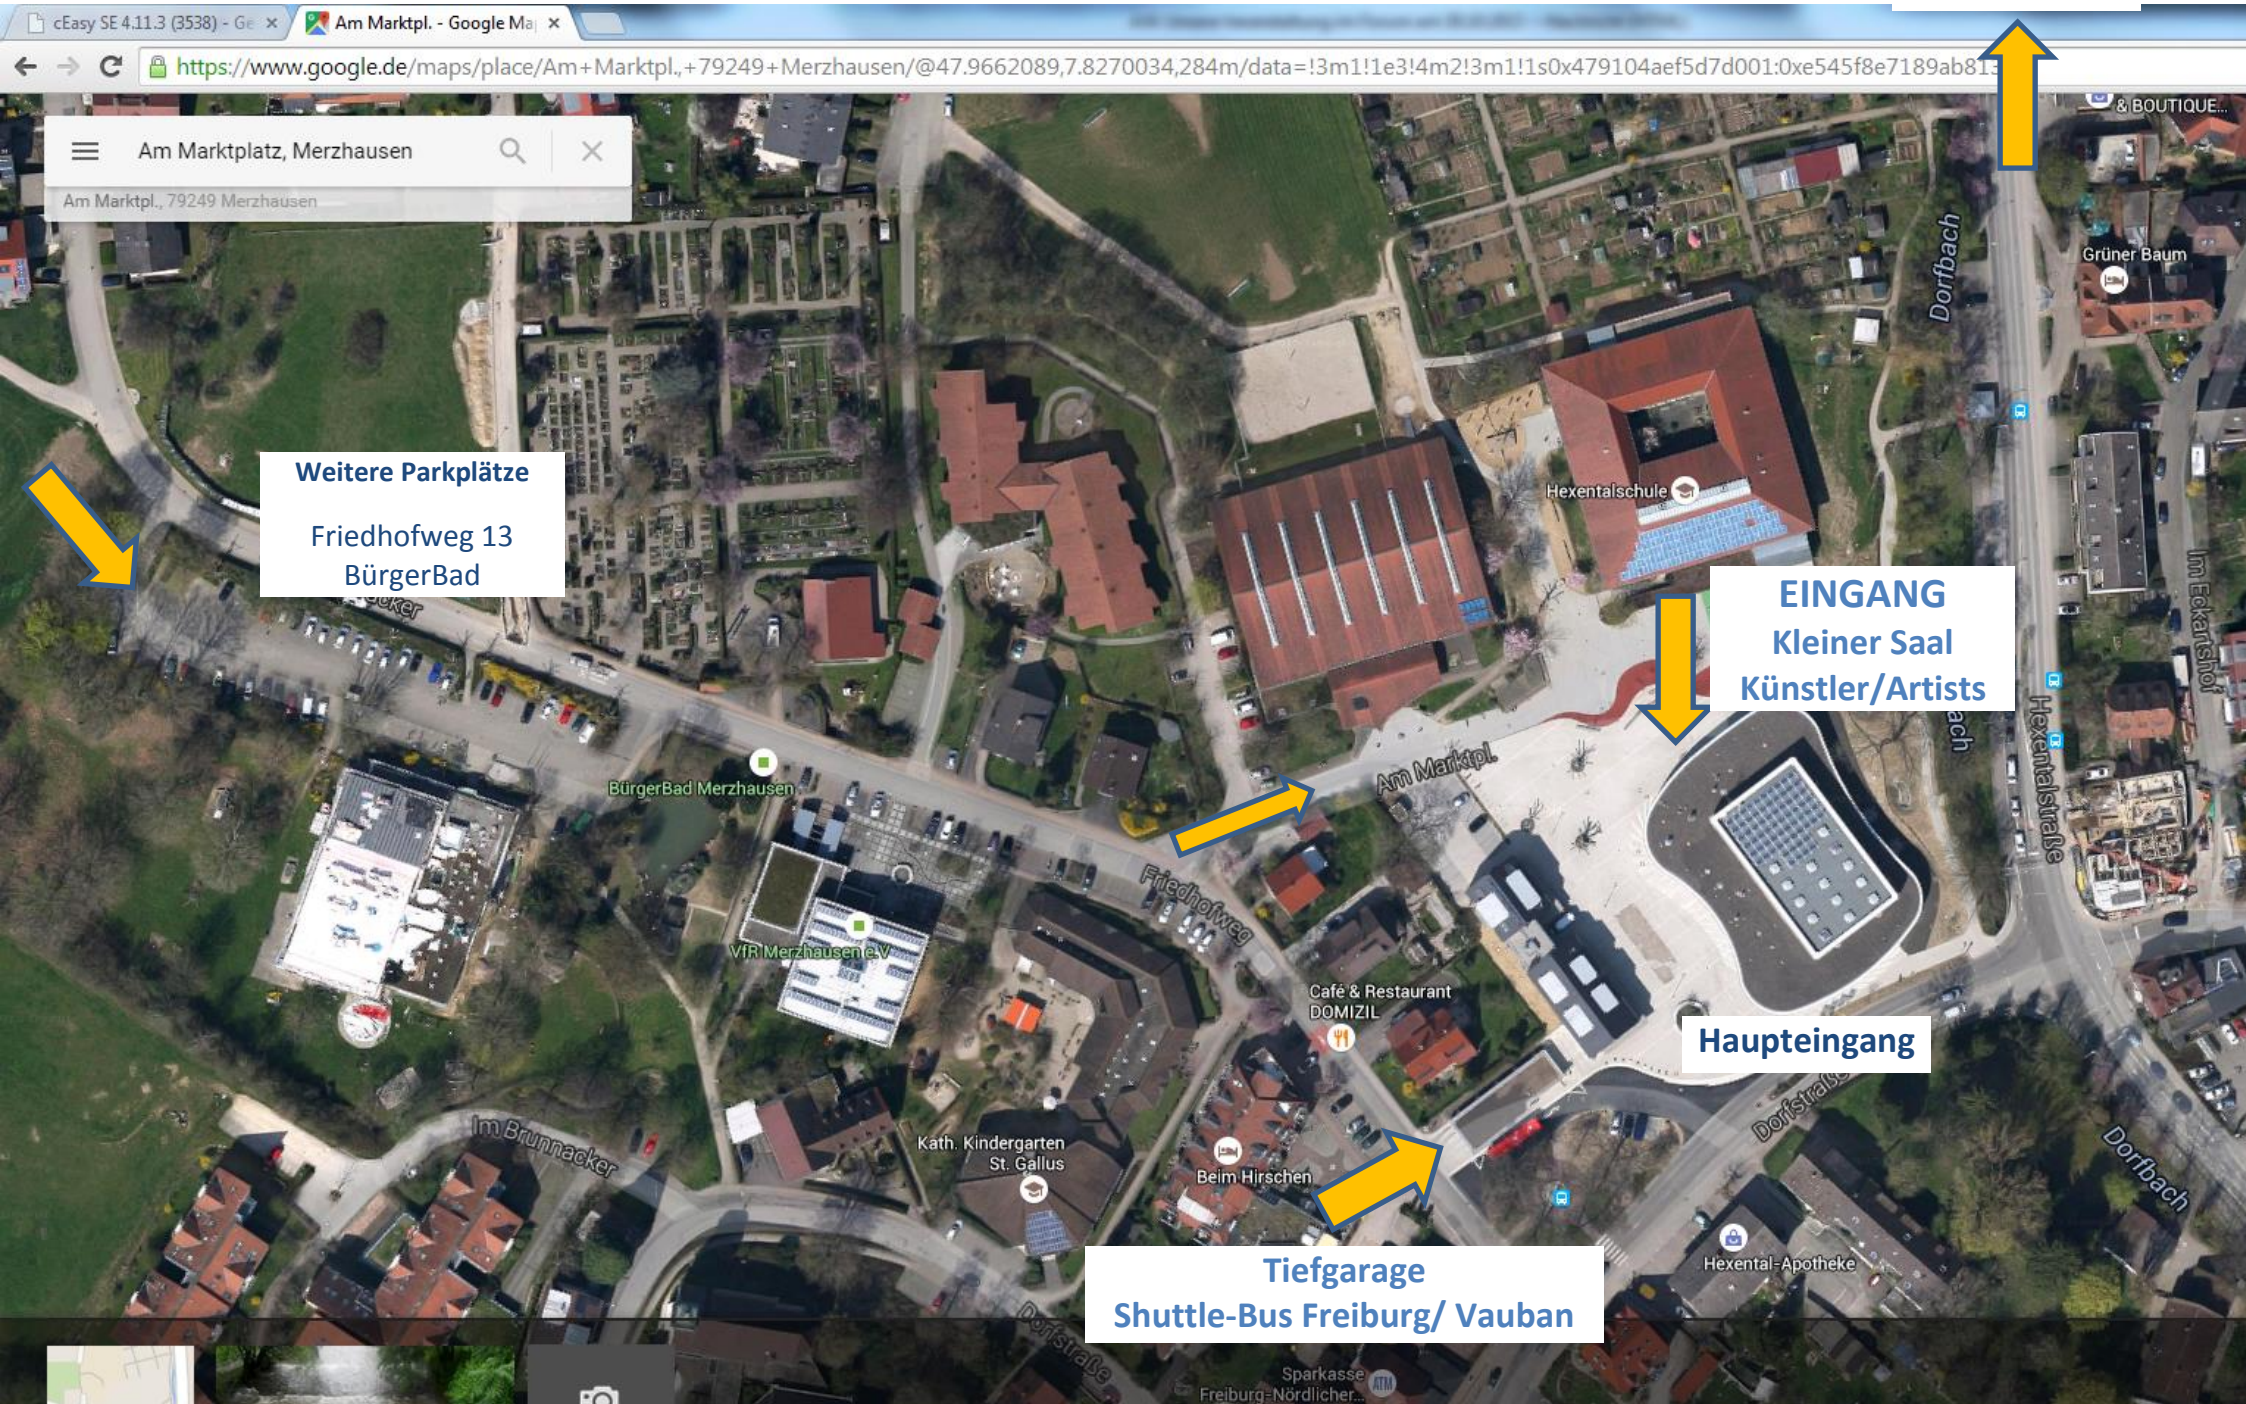

# FORUM Merzhausen – GPS Eingabe: Dorfstraße 3, 79249 Merzhausen

Freiburg

Weitere Parkplätze

Friedhofweg 13  
BürgerBad

**INGANG**  
Kleiner Saal  
Künstler/Artists

**Haupteingang**

**Tiefgarage**  
Shuttle-Bus Freiburg/ Vauban