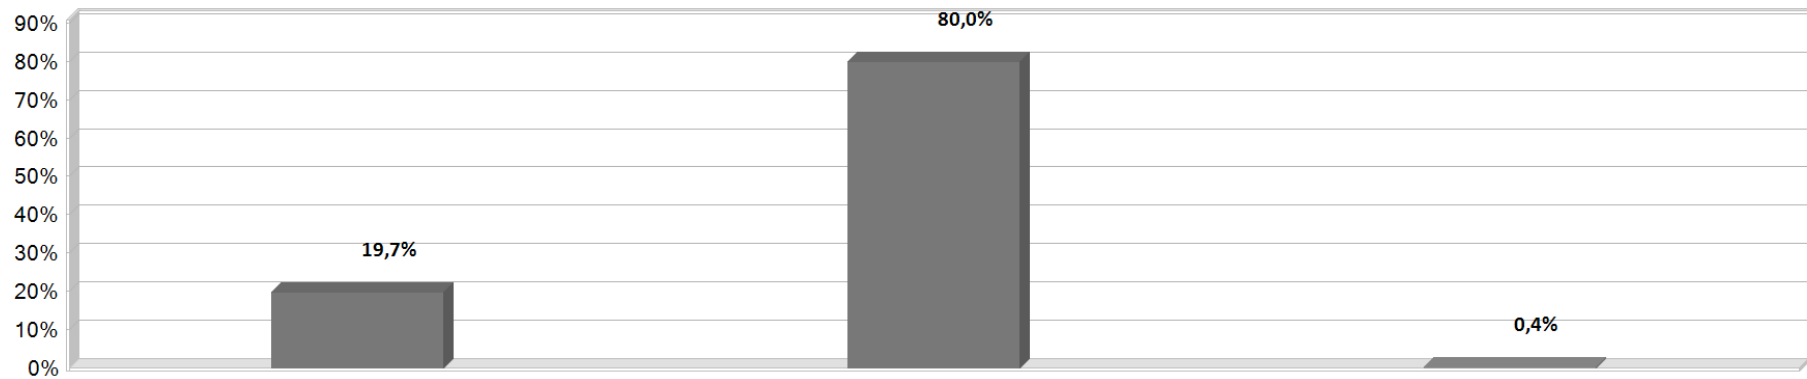

MERZHAUSEN  
 Bürgermeisterwahl 02.04.2017

**Endergebnis (alle 4 Wahlbezirke)**

Stand 18:53 Uhr  
 Wahlbeteiligung 51,4 %

Differenzen zu einer Gesamtsumme von 100 Prozent ergeben sich durch Rundungen

Bewerber/in	Dr. Ueffing	Dr. Ante	Sonstige
2017	19,7 %	80,0 %	0,4 %
Stimmen	429	1.745	8