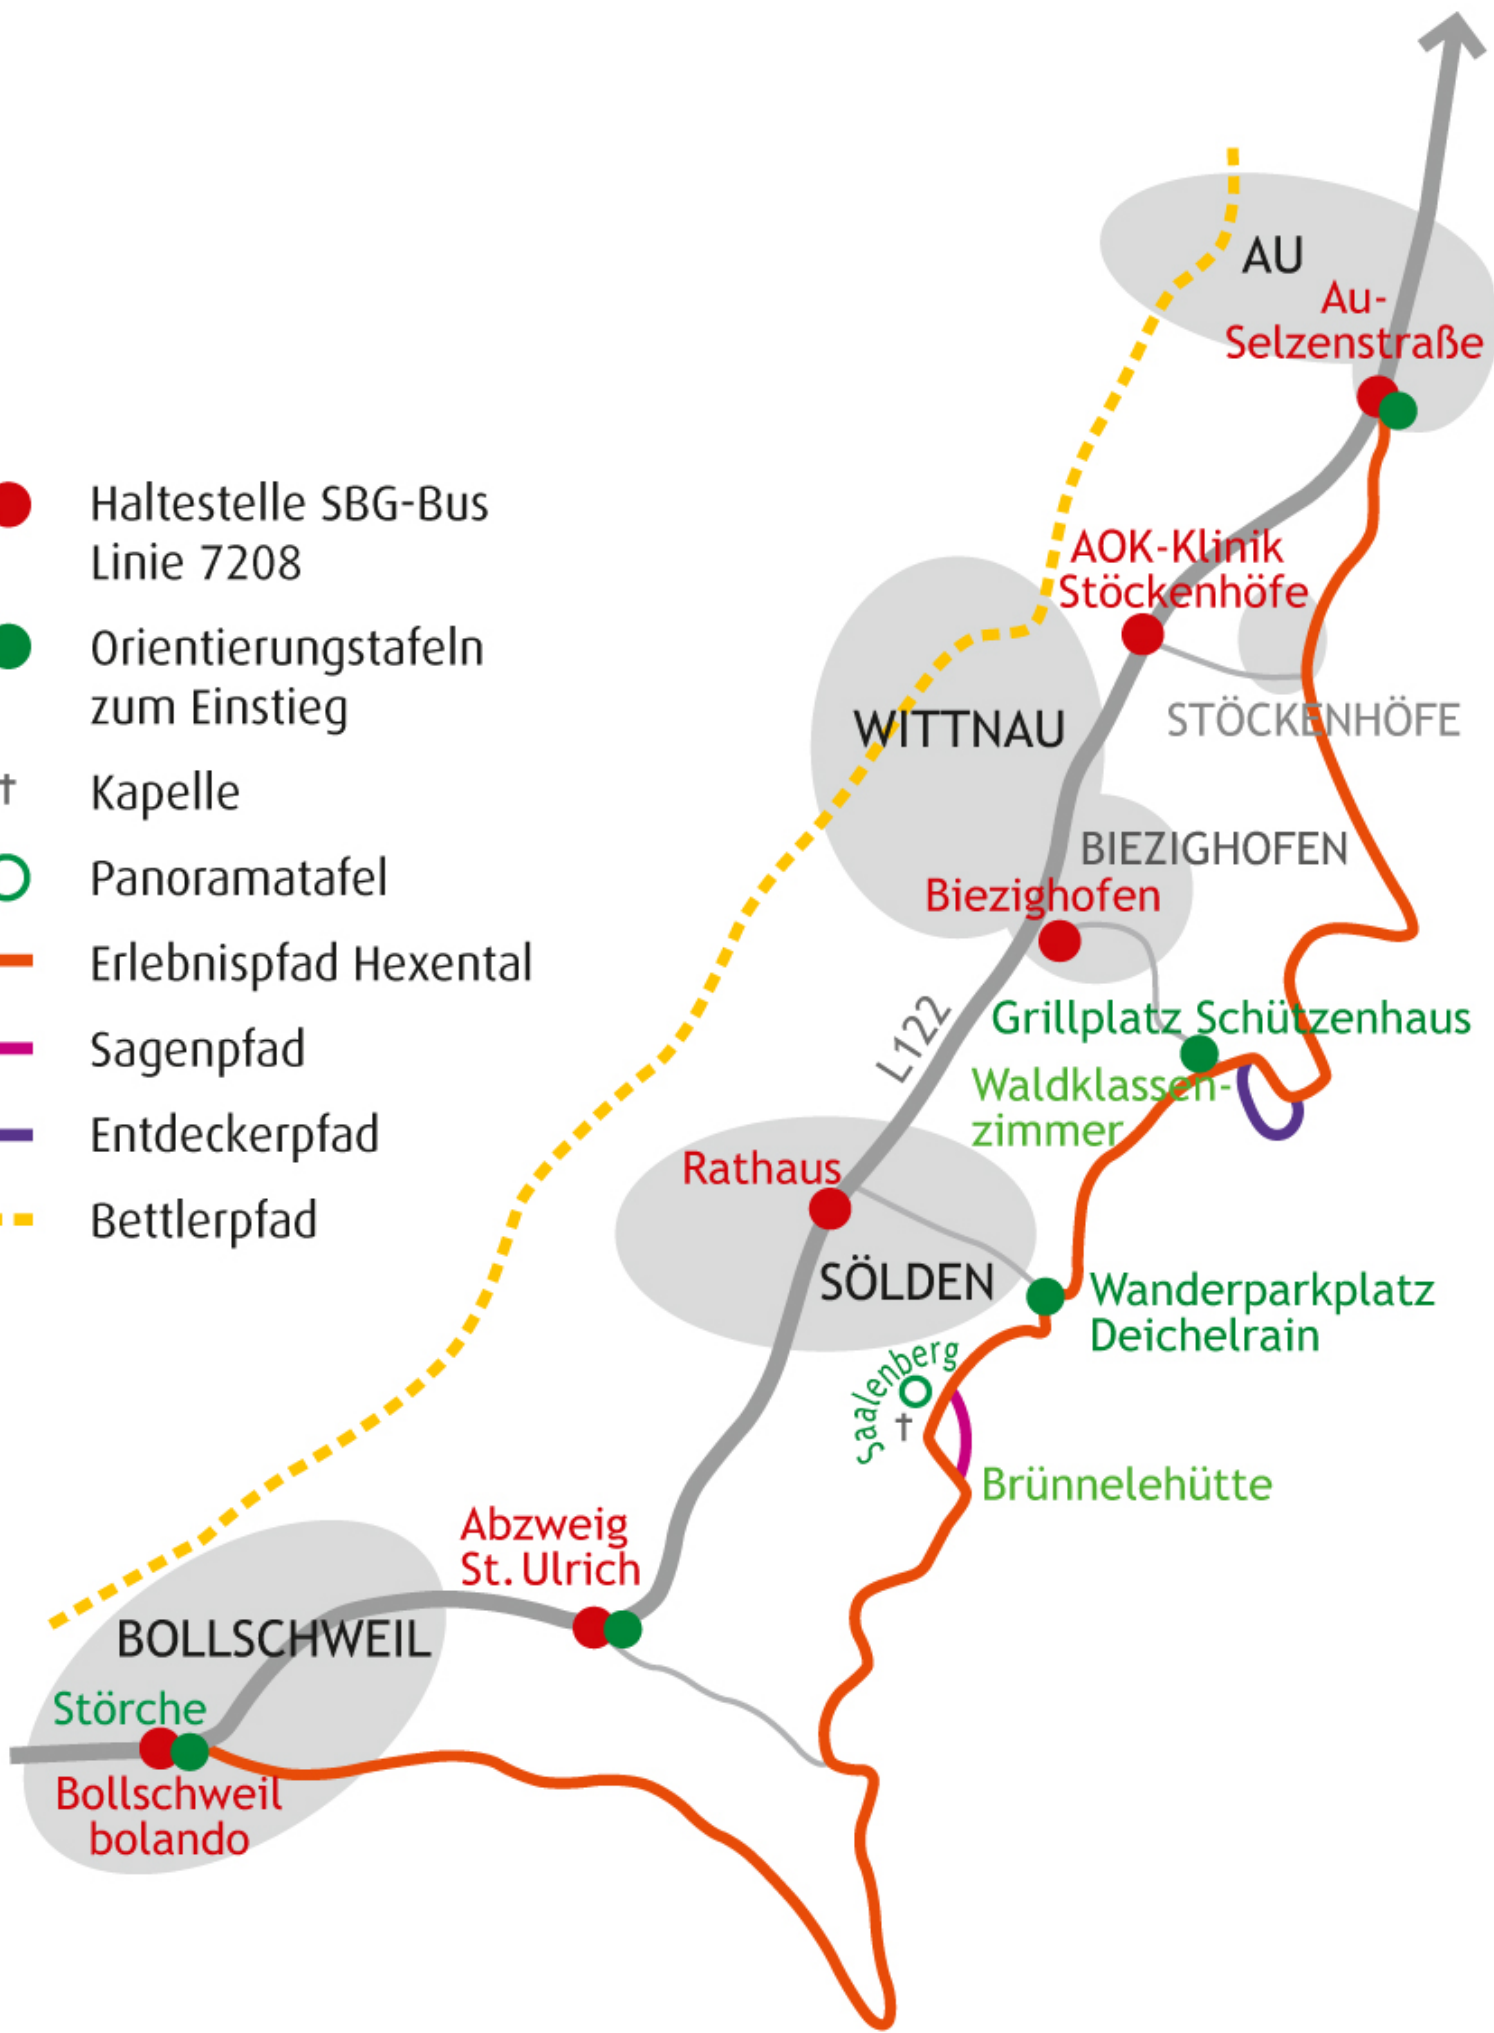

- Haltestelle SBG-Bus Linie 7208
- Orientierungstafeln zum Einstieg
- † Kapelle
- Panoramatafel
- Erlebnispfad Hexental
- Sagenpfad
- Entdeckerpfad
- Bettlerpfad

Störche
Bollschweil
bolando

Abzweig
St. Ulrich

Rathaus

SÖLDEN

Saalenberg
†

Brünnelehütte

Wanderparkplatz
Deichelrain

Waldklassen-
zimmer

Grillplatz Schützenhaus

Biezighofen

BIEZIGHOFEN

STÖCKENHÖFE

WITTNAU

AOK-Klinik
Stöckenhöfe

AU
Au-
Selzenstraße

L122